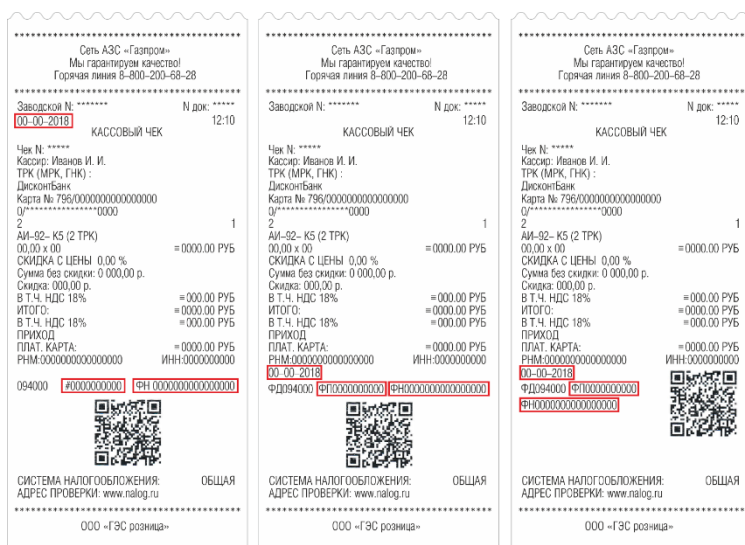

1.10. Места выдачи призов победителям акции:

- г. Астрахань, ул. Аксакова д. 3;
- г. Белгород, ул. Костюкова, 36Г;
- г. Брянск, Московский проспект 1, корпус 1;

- г. Владимир, ул. Добросельская, 164а;
- г. Волгоград, пр. им. В.И. Ленина 56а;
- г. Воронеж, ул. Кирова, д.11;
- г. Краснодар, ул. Рашпилевская, 157;
- г. Курск, ул. Энгельса, 8, оф.307-308;
- г. Воронеж, ул. Кирова, д.11;
- г. Орел, ул. Ломоносова, 6 Ю, пом.24;
- г. Оренбург, ул. 60 лет Октября, 1
- Республика Башкортостан, г. Салават, ул. Чапаева, 4;
- Республика Северная Осетия-Алания, г. Владикавказ, ул. Первомайская, 23;
- Удмуртская республика, г. Ижевск, ул. Буммашевская, 5А;
- г. Тольятти, ул. Баныкина, 7 строение 1
- г. Калуга ул.Труда, д.4, корп.1, офис 119
- г. Минеральные Воды, ул. Пятигорская, 33;
- г. Тула, ул. Староникитская, 75Б;
- г. Ростов-на-Дону, пер. Доломановский, 70 Д;
- Республика Калмыкия, город Элиста, улица В.И. Ленина, 8, стр. 5;
- г. Смоленск, улица Индустриальная, 2;
- Нижегородская область, город Выкса, улица Челюскина, уч. 81.
- ХМАО-Югра АО, г. Нижневартовск, ул. Интернациональная, 24П

2. УСЛОВИЯ АКЦИИ:

2.1. Для участия в акции клиенту необходимо:

2.1.1. Осуществить покупку товаров, указанных в п. 1.7. настоящих Правил на АЗС «Газпром», расположенных по адресам, указанным в п. 1.6. настоящих Правил, сохранить кассовые чеки с АЗС, указанных в п. 1.7. настоящих Правил, зарегистрировать данные каждого чека (чеки необходимо регистрировать единовременно на общую сумму 3000 руб., регистрация чеков по одному (на сумму менее 3000 руб.) невозможна) на сайте <https://azsgazprom.ru/promo2020/> (дата чека, номер после # (ФП), а также номер ФН):